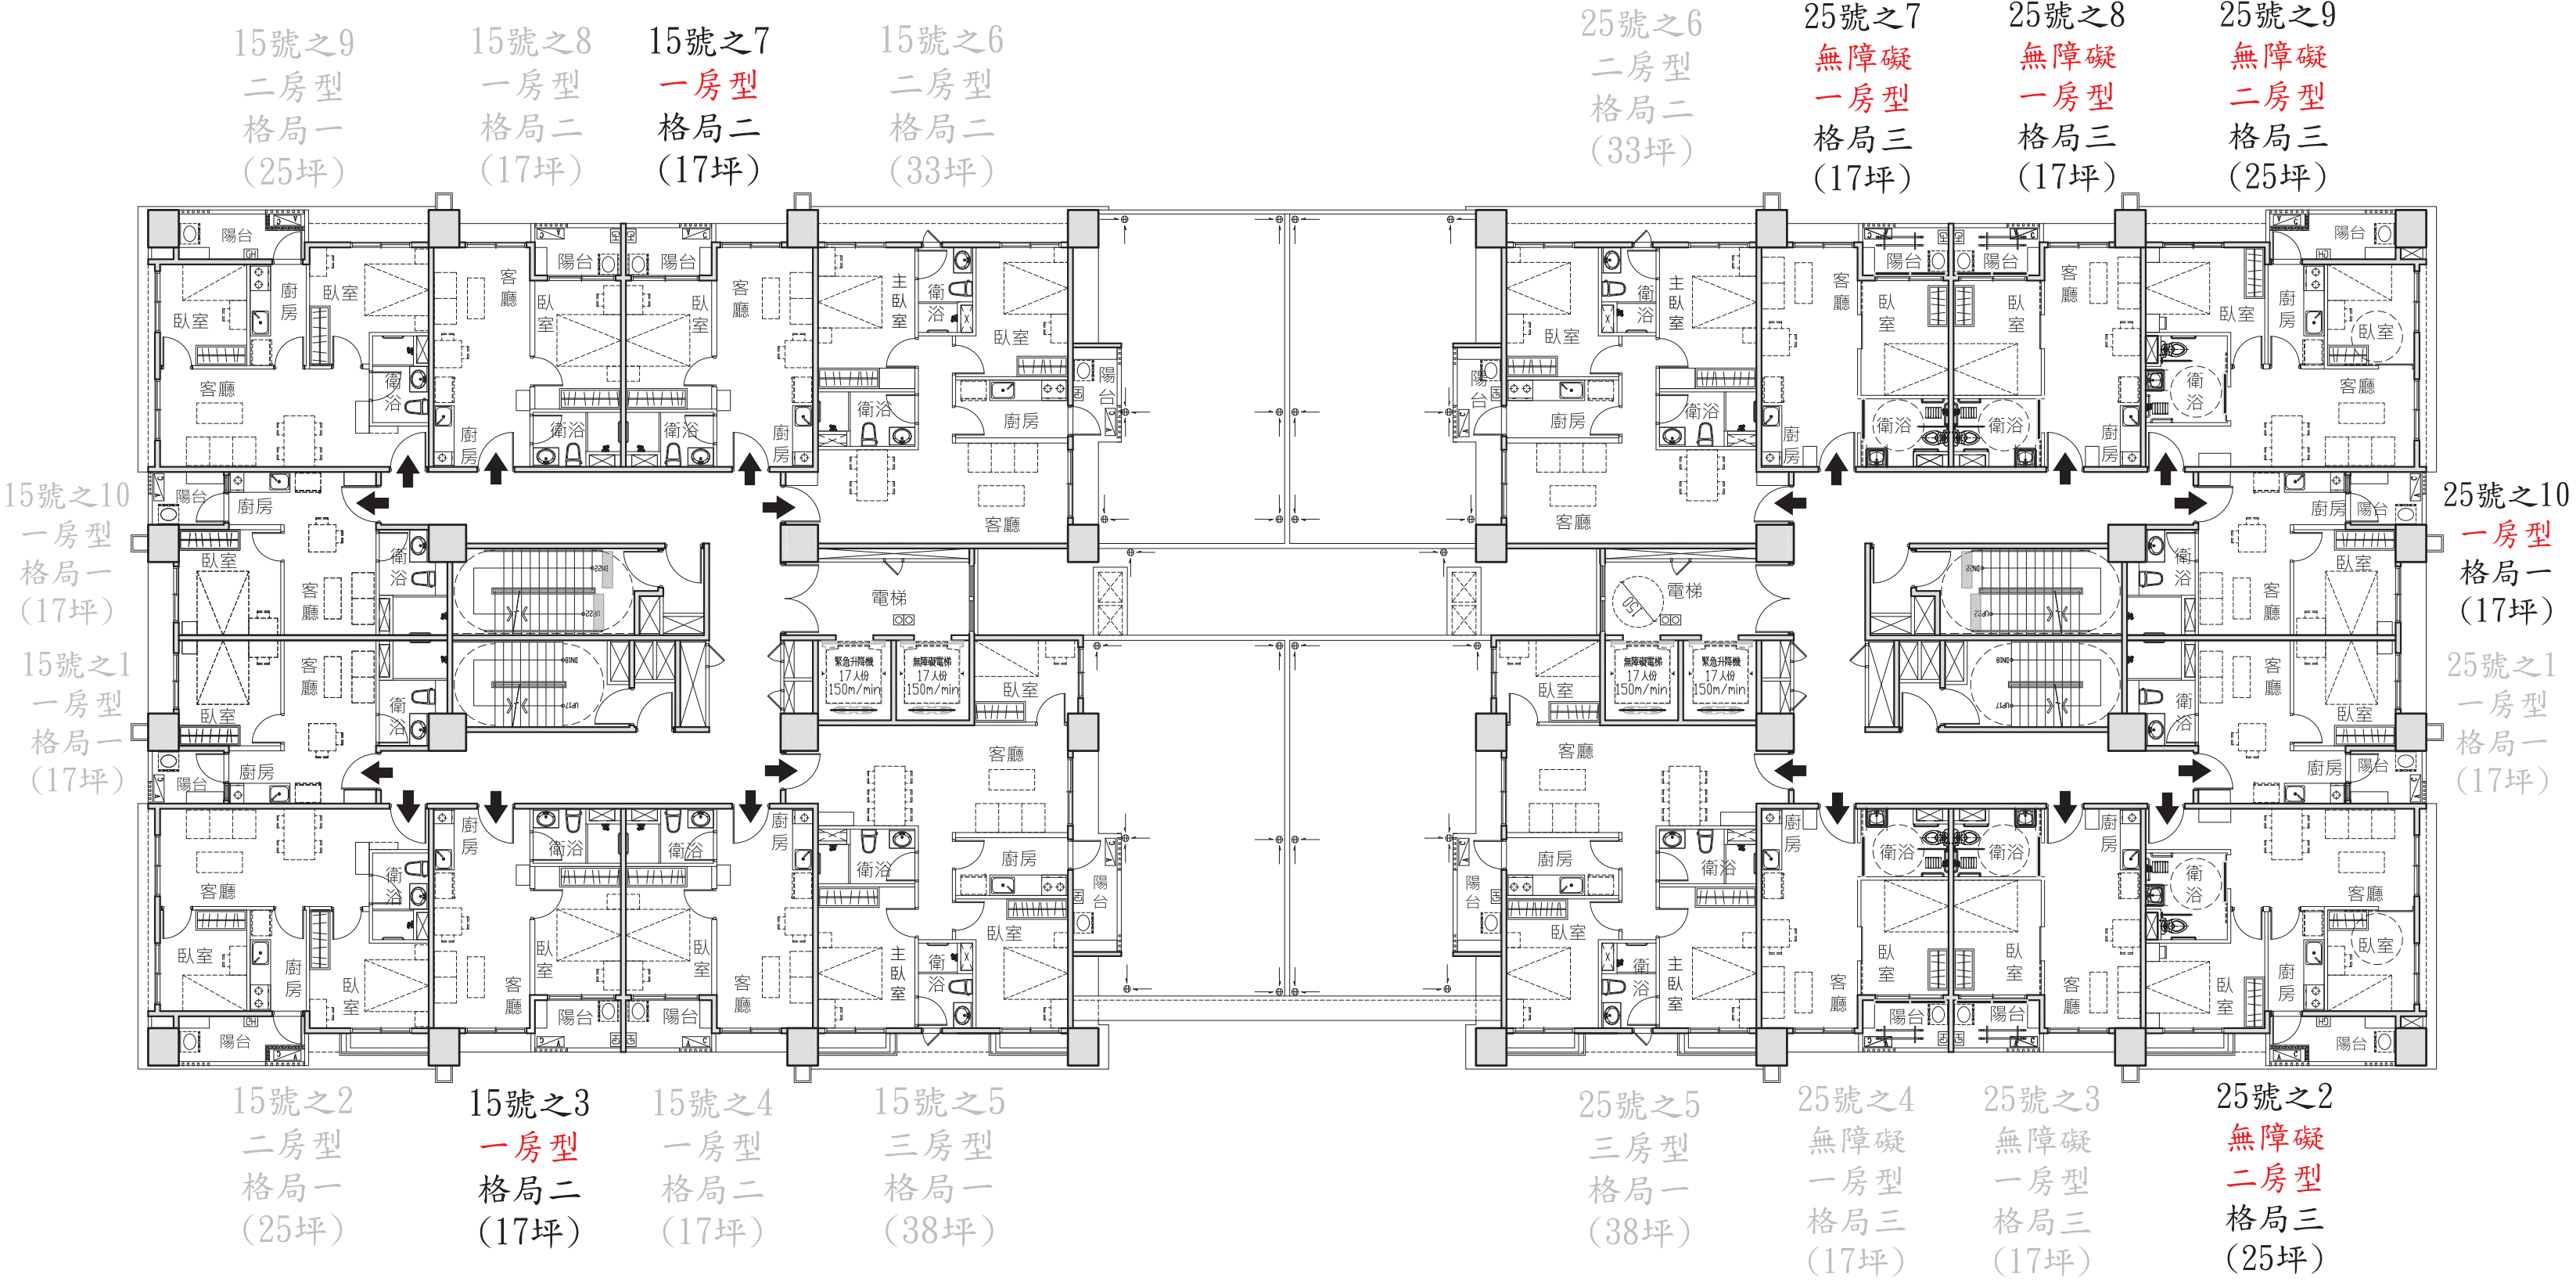

八德二號3樓可選戶號平面圖

註：灰色代表已無空房

(B棟)

(A棟)

往豐田路 ← 豐田二路(大門) → 往豐德一路